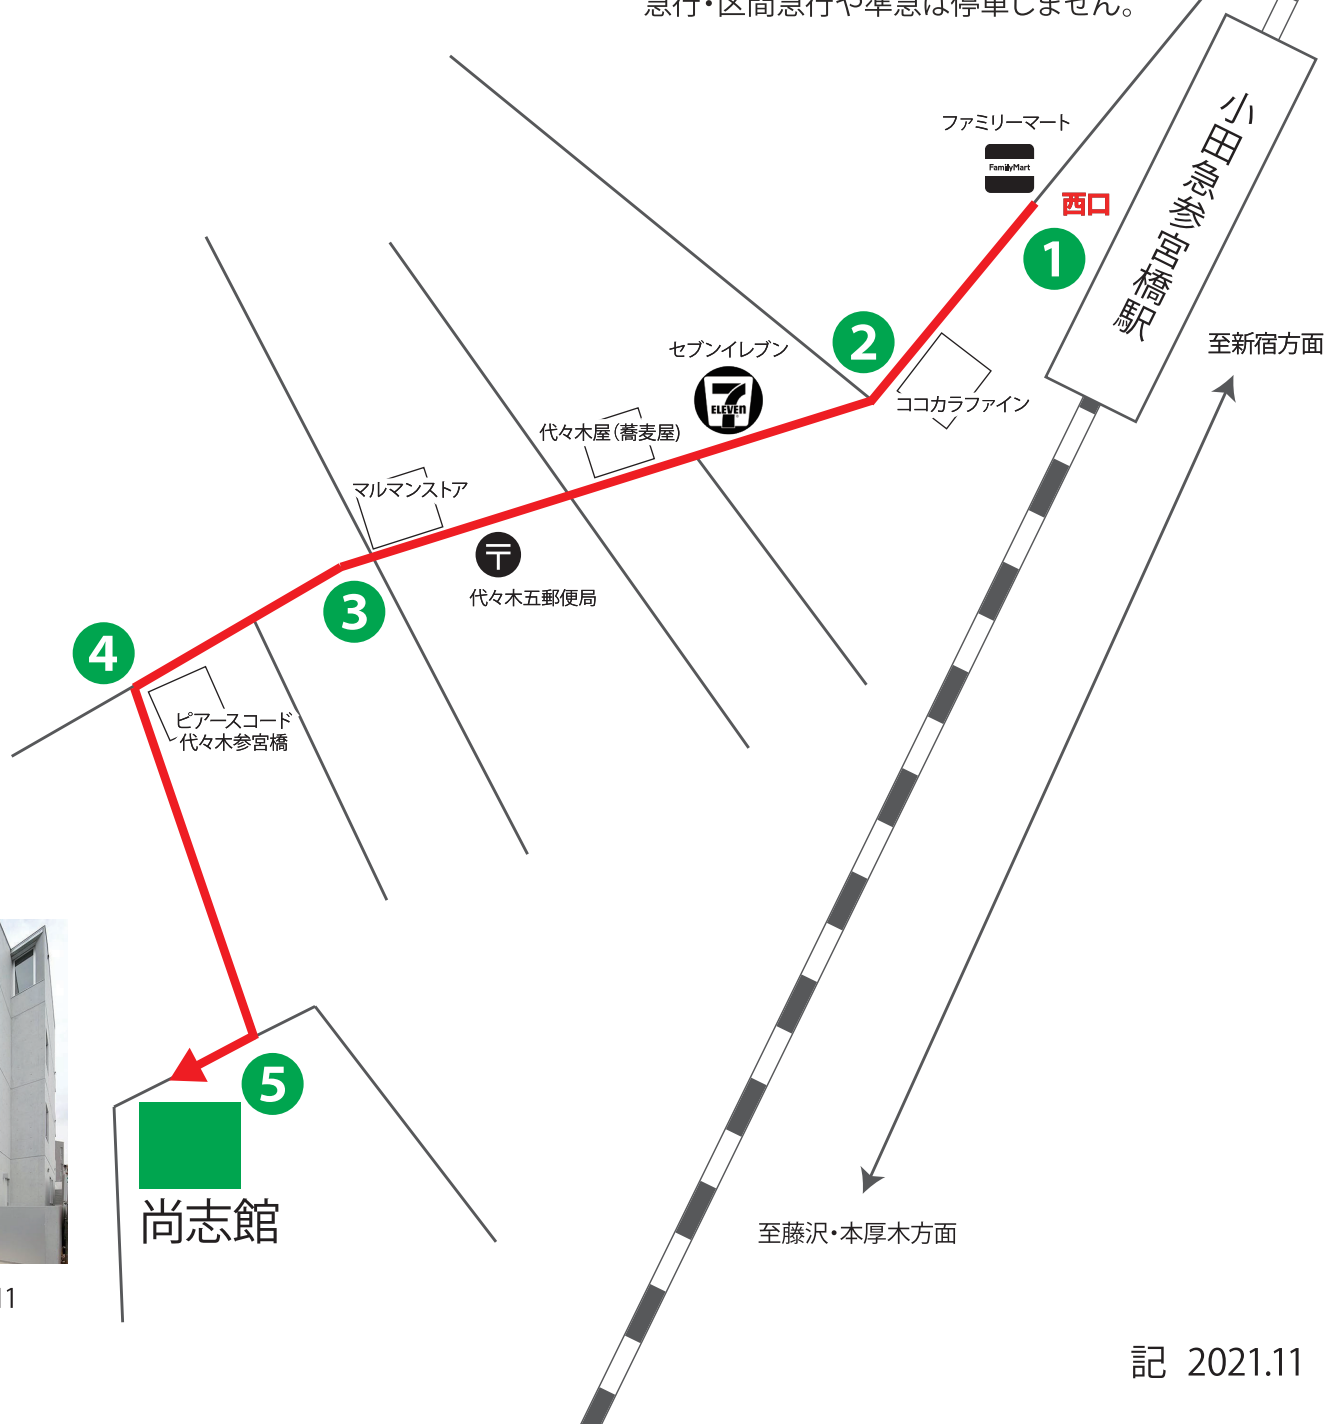

# 兵庫県学生寮「尚志館」 最寄り駅：参宮橋からの経路案内

移動所要時間目安 徒歩4~5分程度

- 1 小田急線参宮橋駅西口を出て左(南西)に向かいます
- 2 ココカラファイン(ドラッグストア)を通過します(左方向)
- 3 マルマンストア(スーパー)を通過し坂道を上ります
- 4 マルマンストアを通過後2つめの角を左折します
- 5 突き当りを右に向かってすぐが尚志館です

尚志館 外観

QRコードを読み込むと  
GoogleMapを開きます